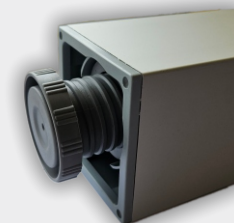

możliwość montażu  
regulatora Ø 50  
possibility of mounting  
regulator Ø 50

**Nóżka kwadratowa aluminiowa 60x60 mm**  
**Aluminum square leg 60x60 mm**

kod code	dł. (mm) ht (mm)
NAB6TPK	60
NAB10TPK	100
NAB15TPK	150