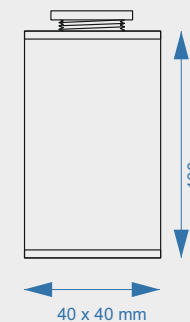

kod code	dł. (mm) ht (mm)
NA6TPO	60
NA10TPO	100
NA15TPO	150

powłoka / color

pakowane / packed

pakowane / packed

pakowane / packed

**Nóżka kwadratowa aluminiowa 40x40 mm**  
**Aluminum square leg 40x40 mm**

kod code	dł. (mm) ht (mm)
NA6TPK	60
NA10TPK	100
NA15TPK	150

powłoka / color

pakowane / packed

pakowane / packed

pakowane / packed

**Nóżka okrągła aluminiowa 40x40 mm**  
**Aluminum circular leg 40x40 mm**

kod code	dł. (mm) ht (mm)
NA6TPK	60
NA10TPK	100
NA15TPK	150