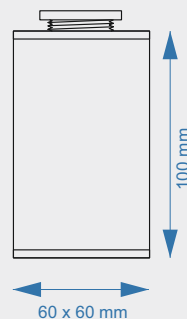

pakowane / packed

40 sztuk
40 pieces