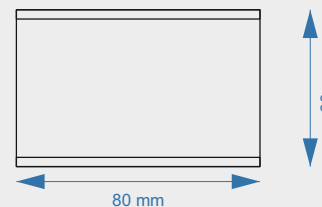

NAK6 CHROM

pakowane / packed

20 sztuk
20 pieces