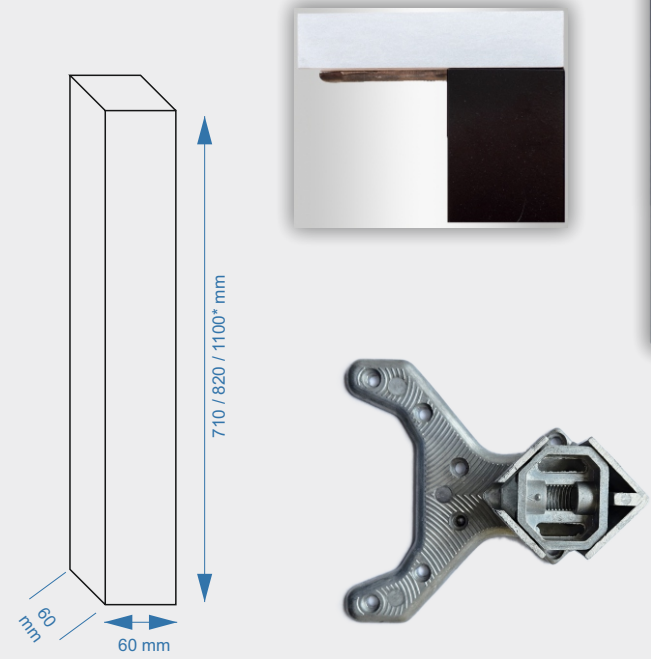

Noga kwadratowa „CORNER” 60x60 mm
Aluminum square „CORNER” leg 60x60 mm

kod code	dł. (mm) ht (mm)
NAKN710	710
NAKN810	810
NAKN1100	1100

1. powłoka / color
2. Czarny / black
   - Biały / white

1. pakowane / packed
2. 4 sztuki
     4 pieces