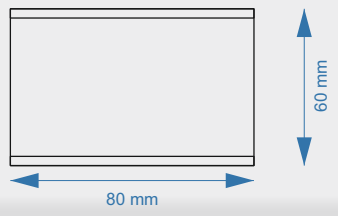

Noga kwadratowa „CORNER” 60x60 mm
Aluminum square „CORNER” leg 60x60 mm

kod code	dł. (mm) ht (mm)
NAKN710	710
NAKN810	810
NAKN1100	1100

powłoka / color
Złoty mat

pakowane / packed
4 sztuki
4 pieces

Nóżka kwadratowa aluminiowa 80x80 mm
Aluminum square leg 80x80 mm

kod code	dł. (mm) ht (mm)
NAK3	30
NAK4	40
NAK6	60
NAK10	10
NAK12	12
NAK15	15
NAK20	20

powłoka / color
Anoda / silver
Inox / inox

NAK10 ANODA
pakowane / packed
10 sztuk
10 pieces

NAK6 ANODA
pakowane / packed
20 sztuk
20 pieces

NAK10 INOX
pakowane / packed
10 sztuk
10 pieces

NAK6 INOX
pakowane / packed
20 sztuk
20 pieces

możliwość montażu regulatora Ø 50
possibility of mounting regulator Ø 50