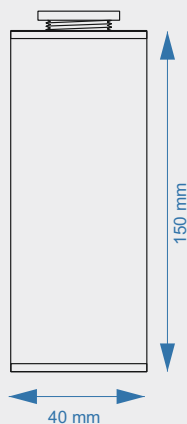

kod code	dł. (mm) ht (mm)
NA6TPK	60
NA10TPK	100
NA15TPK	150

powłoka / color

pakowane / packed

pakowane / packed

pakowane / packed

**Nóżka okrągła aluminiowa 40x40 mm**  
**Aluminum circular leg 40x40 mm**

kod code	dł. (mm) ht (mm)
NA6TPK	60
NA10TPK	100
NA15TPK	150

powłoka / color

pakowane / packed

pakowane / packed

pakowane / packed

**Nóżka kwadratowa aluminiowa 40x40 mm**  
**Aluminum square leg 40x40 mm**

kod code	dł. (mm) ht (mm)
NA6TPK	60
NA10TPK	100
NA15TPK	150