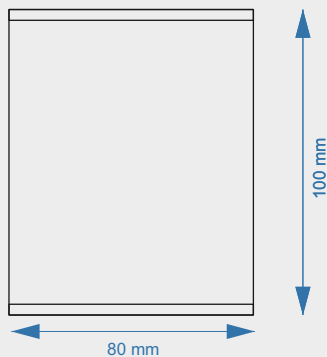

**NAK10 INOX**

pakowane / packed

10 sztuk  
10 pieces

**NAK6 INOX**

pakowane / packed

20 sztuk  
20 pieces

możliwość montażu  
regulatora Ø 50  
possibility of mounting  
regulator Ø 50

**Nóżka kwadratowa aluminiowa 80x80 mm**  
**Aluminum square leg 80x80 mm**