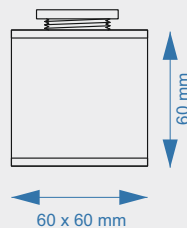

pakowane / packed

80 sztuk
80 pieces