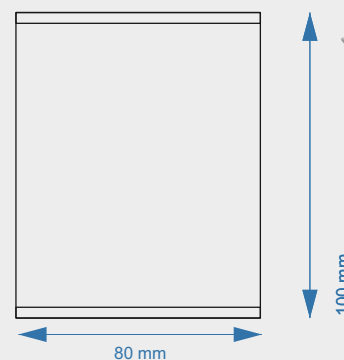

NAK6 CHROM

pakowane / packed

20 sztuk
20 pieces