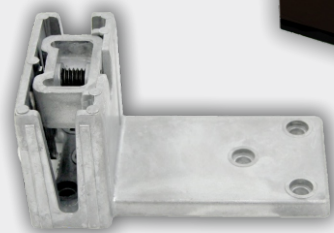

kod code	dł. (mm) ht (mm)
NAP710	710
NAP810	810
NAP1100	1100*

powłoka / color

 Czarny / black

 Biały / white

pakowane / packed

 4 sztuki  
4 pieces

\* towar dostępny tylko na zamówienie  
 \* item only made to order  
 możliwość wykonania nogi na daną długość  
 possibility of making a leg to a given length