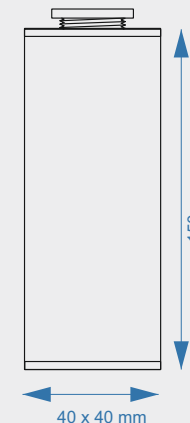

kod code	dł. (mm) ht (mm)
NA6TPO	60
NA10TPO	100
NA15TPO	150

powłoka / color

pakowane / packed

pakowane / packed

pakowane / packed

**Nóżka kwadratowa aluminiowa 40x40 mm**  
**Aluminum square leg 40x40 mm**

kod code	dł. (mm) ht (mm)
NA6TPK	60
NA10TPK	100
NA15TPK	150

powłoka / color

pakowane / packed

pakowane / packed

pakowane / packed

**Nóżka okrągła aluminiowa 40x40 mm**  
**Aluminum circular leg 40x40 mm**

kod code	dł. (mm) ht (mm)
NA6TPK	60
NA10TPK	100
NA15TPK	150

powłoka / color

pakowane / packed

pakowane / packed

pakowane / packed

**Nóżka kwadratowa aluminiowa 40x40 mm**  
**Aluminum square leg 40x40 mm**

kod code	dł. (mm) ht (mm)
NA6TPK	60
NA10TPK	100
NA15TPK	150