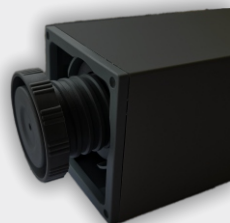

**NAK10 INOX**

pakowane / packed

10 sztuk  
10 pieces

**NAK6 INOX**

pakowane / packed

20 sztuk  
20 pieces

możliwość montażu  
regulatora Ø 50  
possibility of mounting  
regulator Ø 50

**Nóżka kwadratowa aluminiowa 80x80 mm**  
**Aluminum square leg 80x80 mm**