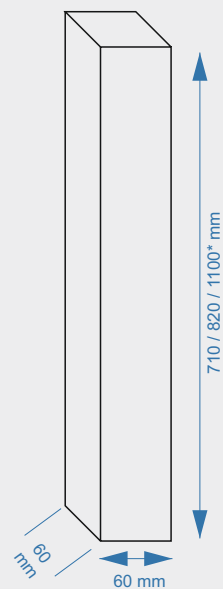

kod code	dł. (mm) ht (mm)
NAK710	710
NAK810	810
NAK1100	1100

powłoka / color

pakowane / packed

**Noga aluminiowa kwadratowa 60x60 mm**  
**Aluminum square leg 60x60 mm**

kod code	dł. (mm) ht (mm)
NAK710	710
NAK810	810
NAK1100	1100

powłoka / color

pakowane / packed

**Noga aluminiowa kwadratowa 60x60 mm**  
**Aluminum square leg 60x60 mm**

kod code	dł. (mm) ht (mm)
NAK710	710
NAK810	810
NAK1100	1100

powłoka / color

pakowane / packed

**Noga aluminiowa okrągła Ø 60 mm**  
**Aluminum circular leg Ø 60 mm**

**Noga kwadratowa „CORNER” 80x80 mm**  
**Aluminum square „CORNER” leg 80x80 mm**

kod code	dł. (mm) ht (mm)
NAKN710BIG	710
NAKN810BIG	810
NAKN1100BIG	1100

- powłoka / color
-  Anoda / silver
  -  Inox / inox