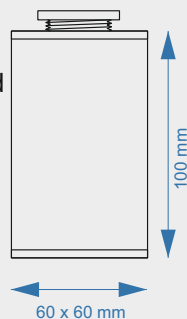

pakowane / packed

40 sztuk
40 pieces