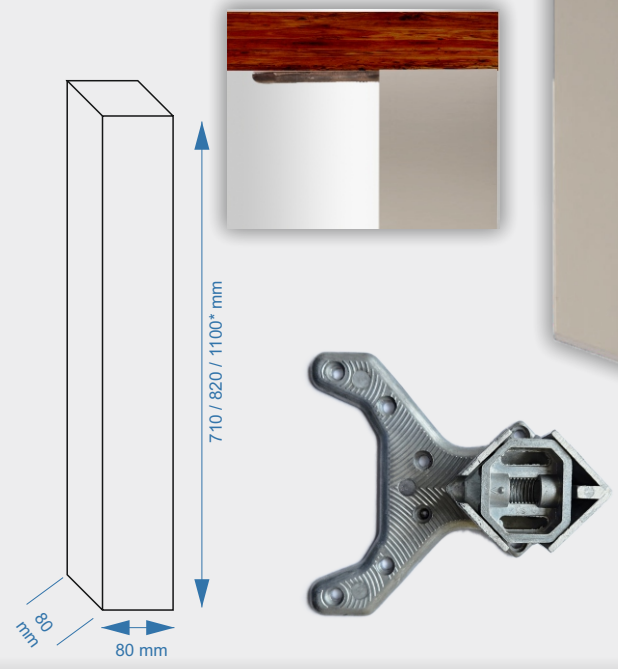

Noga kwadratowa „CORNER” 80x80 mm
Aluminum square „CORNER” leg 80x80 mm

kod code	dł. (mm) ht (mm)
NAKN710BIG	710
NAKN810BIG	810
NAKN1100BIG	1100

1. powłoka / color
2. Anoda / silver
   - Inox / inox

1. pakowane / packed
2. 4 sztuki
     4 pieces

Noga kwadratowa „CORNER” 80x80 mm
Aluminum square „CORNER” leg 80x80 mm

kod code	dł. (mm) ht (mm)
NAKN710BIG	710
NAKN810BIG	810
NAKN1100BIG	1100

1. powłoka / color
2. Czarny / black
   - Biały / white

1. pakowane / packed
2. 4 sztuki
     4 pieces