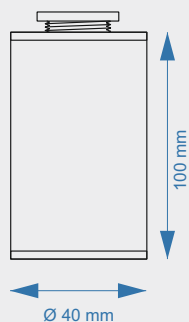

kod code	dł. (mm) ht (mm)
NA6TPO	60
NA10TPO	100
NA15TPO	150

powłoka / color

pakowane / packed

pakowane / packed

pakowane / packed

**Nóżka kwadratowa aluminiowa 40x40 mm**  
**Aluminum square leg 40x40 mm**

kod code	dł. (mm) ht (mm)
NA6TPK	60
NA10TPK	100
NA15TPK	150

powłoka / color

pakowane / packed

pakowane / packed

pakowane / packed

**Nóżka okrągła aluminiowa 40x40 mm**  
**Aluminum circular leg 40x40 mm**

kod code	dł. (mm) ht (mm)
NA6TPK	60
NA10TPK	100
NA15TPK	150