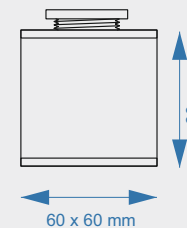

pakowane / packed

80 sztuk
80 pieces