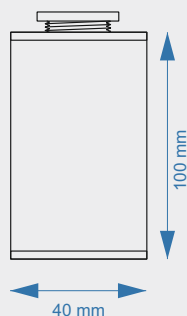

pakowane / packed