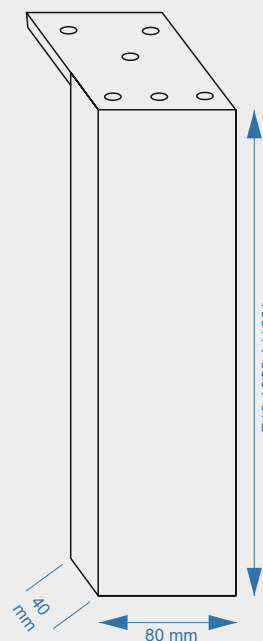

**Noga aluminiowa prostokątna 40x80 mm**  
**Aluminum rectangular leg 40x80 mm**

kod code	dł. (mm) ht (mm)
NAP710	710
NAP810	810
NAP1100	1100*

powłoka / color

 Złoty mat / gold mat

pakowane / packed

 4 sztuki  
4 pieces