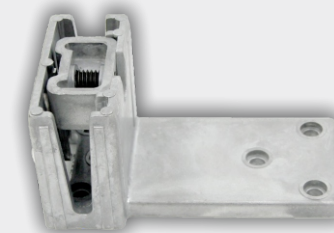

**Noga aluminiowa prostokątna 40x80 mm**  
**Aluminum rectangular leg 40x80 mm**

kod code	dł. (mm) ht (mm)
NAP710	710
NAP810	810
NAP1100	1100*

powłoka / color

 Złoty mat / gold mat

pakowane / packed

 4 sztuki  
4 pieces