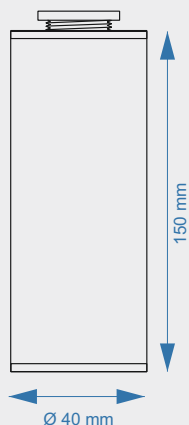

kod code	dł. (mm) ht (mm)
NA6TPO	60
NA10TPO	100
NA15TPO	150

powłoka / color

pakowane / packed

pakowane / packed

pakowane / packed

**Nóżka kwadratowa aluminiowa 40x40 mm**  
**Aluminum square leg 40x40 mm**

kod code	dł. (mm) ht (mm)
NA6TPK	60
NA10TPK	100
NA15TPK	150

powłoka / color

pakowane / packed

pakowane / packed

pakowane / packed

**Nóżka okrągła aluminiowa 40x40 mm**  
**Aluminum circular leg 40x40 mm**

kod code	dł. (mm) ht (mm)
NA6TPK	60
NA10TPK	100
NA15TPK	150