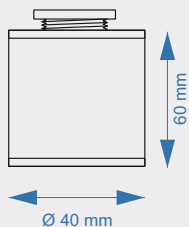

pakowane / packed

80 sztuk  
80 pieces

pakowane / packed

40 sztuk  
40 pieces

pakowane / packed

40 sztuk  
40 pieces

\* towar dostępny tylko na zamówienie  
 \* item only made to order

**Nóżka okrągła aluminiowa Ø 40 mm**  
**Aluminum circular leg Ø 40 mm**

kod code	dł. (mm) ht (mm)
NA6TPO	60
NA10TPO	100
NA15TPO	150

powłoka / color

pakowane / packed

pakowane / packed

pakowane / packed

**Nóżka kwadratowa aluminiowa 40x40 mm**  
**Aluminum square leg 40x40 mm**