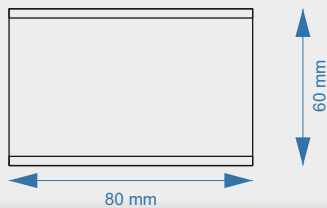

**NAK10 INOX**

pakowane / packed

10 sztuk  
10 pieces

**NAK6 INOX**

pakowane / packed

20 sztuk  
20 pieces

możliwość montażu  
regulatora Ø 50  
possibility of mounting  
regulator Ø 50

**Nóżka kwadratowa aluminiowa 80x80 mm**  
**Aluminum square leg 80x80 mm**