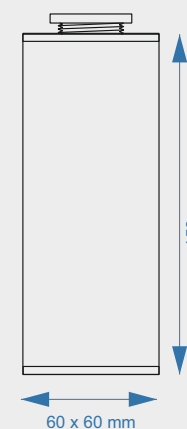

pakowane / packed

40 sztuk
40 pieces