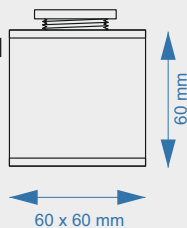

pakowane / packed

40 sztuk
40 pieces