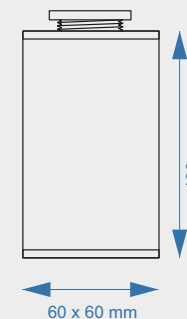

pakowane / packed

40 sztuk
40 pieces