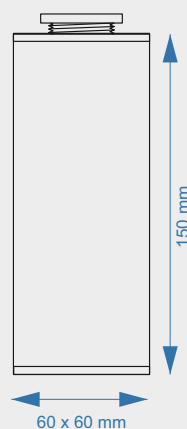

pakowane / packed

40 sztuk
40 pieces