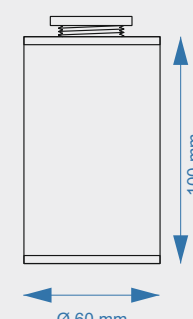

pakowane / packed

80 sztuk  
80 pieces

pakowane / packed

40 sztuk  
40 pieces

pakowane / packed

40 sztuk  
40 pieces

\* towar dostępny tylko na zamówienie  
 \* item only made to order

**Nóżka okrągła aluminiowa Ø 40 mm**  
**Aluminum circular leg Ø 40 mm**

kod code	dł. (mm) ht (mm)
NA6TPO	60
NA10TPO	100
NA15TPO	150

powłoka / color

pakowane / packed

pakowane / packed

pakowane / packed

**Nóżka kwadratowa aluminiowa 40x40 mm**  
**Aluminum square leg 40x40 mm**