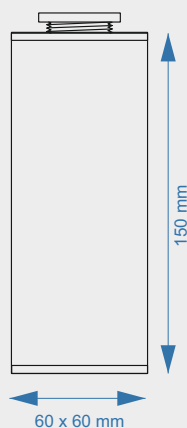

**Nóżka okrągła aluminiowa Ø 60 mm**  
**Aluminum circular leg Ø 60 mm**

kod code	dł. (mm) ht (mm)
NAO6TPK	60
NAO10TPK	100
NAO15TPK	150

powłoka / color

-  Czarny\* / black\*
-  Biały\* / white\*
-  Anoda / silver