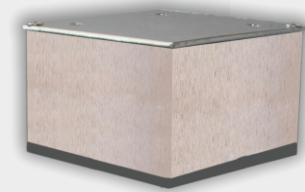

NAK6 ANODA
pakowane / packed
20 sztuk
20 pieces

NAK10 INOX
pakowane / packed
10 sztuk
10 pieces