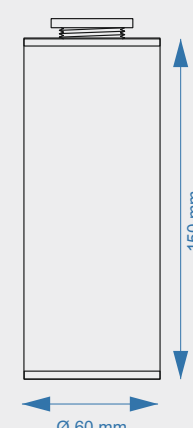

**Nóżka okrągła aluminiowa Ø 60 mm**  
**Aluminum circular leg Ø 60 mm**

kod code	dł. (mm) ht (mm)
NAO6TPK	60
NAO10TPK	100
NAO15TPK	150

powłoka / color

-  Czarny\* / black\*
-  Biały\* / white\*
-  Anoda / silver

pakowane / packed

80 sztuk  
80 pieces

pakowane / packed

40 sztuk  
40 pieces

pakowane / packed

40 sztuk  
40 pieces

\* towar dostępny tylko na zamówienie  
 \* item only made to order

**Nóżka okrągła aluminiowa Ø 40 mm**  
**Aluminum circular leg Ø 40 mm**

kod code	dł. (mm) ht (mm)
NA6TPO	60
NA10TPO	100
NA15TPO	150

powłoka / color

pakowane / packed

pakowane / packed

pakowane / packed

**Nóżka kwadratowa aluminiowa 40x40 mm**  
**Aluminum square leg 40x40 mm**