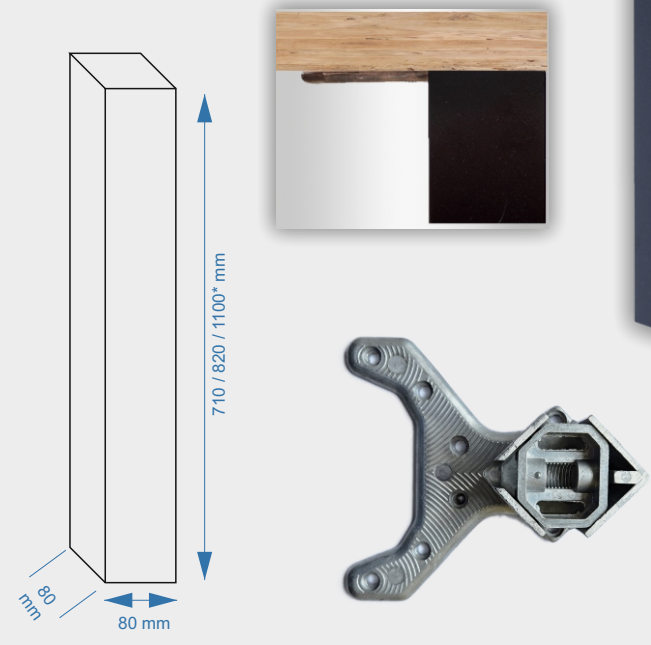

Noga kwadratowa „CORNER” 80x80 mm
Aluminum square „CORNER” leg 80x80 mm

kod code	dł. (mm) ht (mm)
NAKN710BIG	710
NAKN810BIG	810
NAKN1100BIG	1100

1. powłoka / color
2. Anoda / silver
   - Inox / inox

1. pakowane / packed
2. 4 sztuki
     4 pieces

Noga kwadratowa „CORNER” 80x80 mm
Aluminum square „CORNER” leg 80x80 mm

kod code	dł. (mm) ht (mm)
NAKN710BIG	710
NAKN810BIG	810
NAKN1100BIG	1100

1. powłoka / color
2. Czarny / black
   - Biały / white

1. pakowane / packed
2. 4 sztuki
     4 pieces