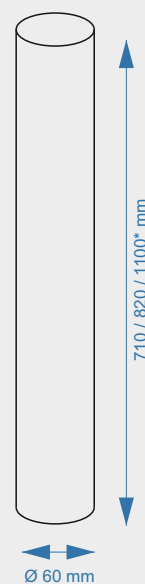

* towar dostępny tylko na zamówienie
* item only made to order
możliwość wykonania nogi na daną długość
possibility of making a leg to a given length