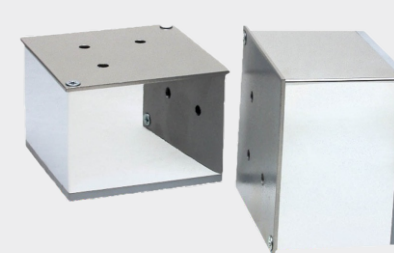

NAK6 CHROM

pakowane / packed

20 sztuk
20 pieces