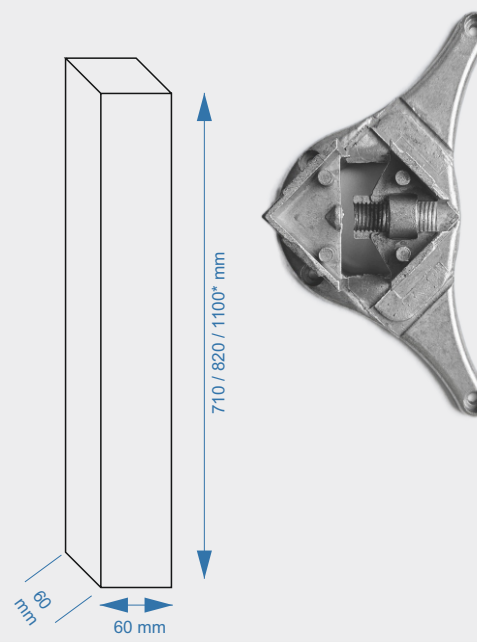

Noga aluminiowa kwadratowa 60x60 mm
Aluminum square leg 60x60 mm

kod code	dł. (mm) ht (mm)
NAK710	710
NAK810	810
NAK1100	1100

powłoka / color

pakowane / packed