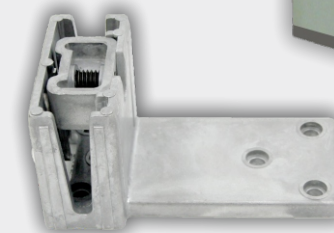

* towar dostępny tylko na zamówienie
* item only made to order
możliwość wykonania nogi na daną długość
possibility of making a leg to a given length