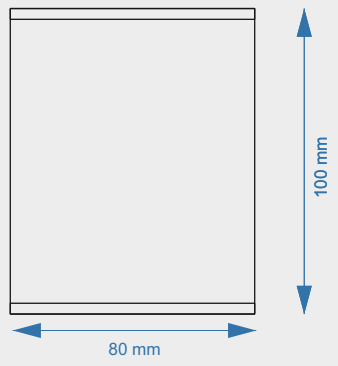

Noga kwadratowa „CORNER” 60x60 mm
Aluminum square „CORNER” leg 60x60 mm

kod code	dł. (mm) ht (mm)
NAKN710	710
NAKN810	810
NAKN1100	1100

powłoka / color
Złoty mat

pakowane / packed
4 sztuki
4 pieces

Nóżka kwadratowa aluminiowa 80x80 mm
Aluminum square leg 80x80 mm

kod code	dł. (mm) ht (mm)
NAK3	30
NAK4	40
NAK6	60
NAK10	10
NAK12	12
NAK15	15
NAK20	20

powłoka / color
Anoda / silver
Inox / inox

NAK10 ANODA
pakowane / packed
10 sztuk
10 pieces

NAK6 ANODA
pakowane / packed
20 sztuk
20 pieces

NAK10 INOX
pakowane / packed
10 sztuk
10 pieces

NAK6 INOX
pakowane / packed
20 sztuk
20 pieces

możliwość montażu regulatora Ø 50
possibility of mounting regulator Ø 50