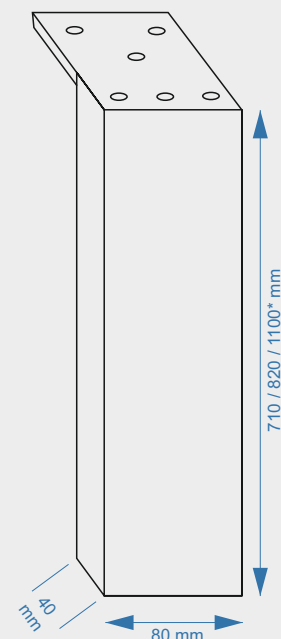

 color - black mat

\* towar dostępny tylko na zamówienie  
\* item only made to order  
możliwość wykonania nogi na daną długość  
possibility of making a leg to a given length

**Noga aluminiowa prostokątna 40x80 mm**  
**Aluminum rectangular leg 40x80 mm**