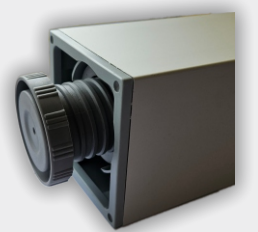

**NAK6 INOX**  
 pakowane / packed  
 20 sztuk  
 20 pieces

możliwość montażu regulatora Ø 50  
 possibility of mounting regulator Ø 50

**Nóżka kwadratowa aluminiowa 80x80 mm**  
**Aluminum square leg 80x80 mm**