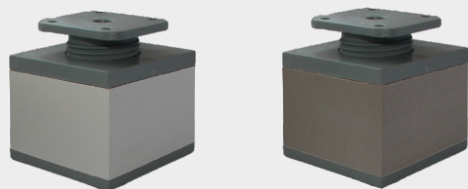

powłoka / color

-  Anoda / silver
-  Inox / inox

**Nóżka kwadratowa aluminiowa 60x60 mm**  
**Aluminum square leg 60x60 mm**

kod code	dł. (mm) ht (mm)
NAB6TPK	60
NAB10TPK	100
NAB15TPK	150

powłoka / color

-  Czarny / black
-  Biały / white