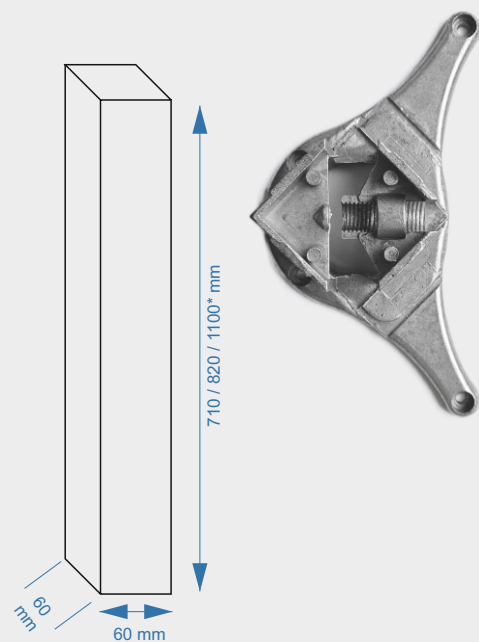

**Noga aluminiowa prostokątna 40x80 mm**  
**Aluminum rectangular leg 40x80 mm**

kod code	dł. (mm) ht (mm)
NAP710	710
NAP810	810
NAP1100	1100*

powłoka / color

 Złoty mat / gold mat

pakowane / packed

 4 sztuki  
4 pieces

\* towar dostępny tylko na zamówienie  
 \* item only made to order  
 możliwość wykonania nogi na daną długość  
 possibility of making a leg to a given length

**Noga aluminiowa kwadratowa 60x60 mm**  
**Aluminum square leg 60x60 mm**

kod code	dł. (mm) ht (mm)
NAK710	710
NAK810	810
NAK1100	1100

powłoka / color

pakowane / packed

**Noga aluminiowa kwadratowa 60x60 mm**  
**Aluminum square leg 60x60 mm**

kod code	dł. (mm) ht (mm)
NAK710	710
NAK810	810
NAK1100	1100