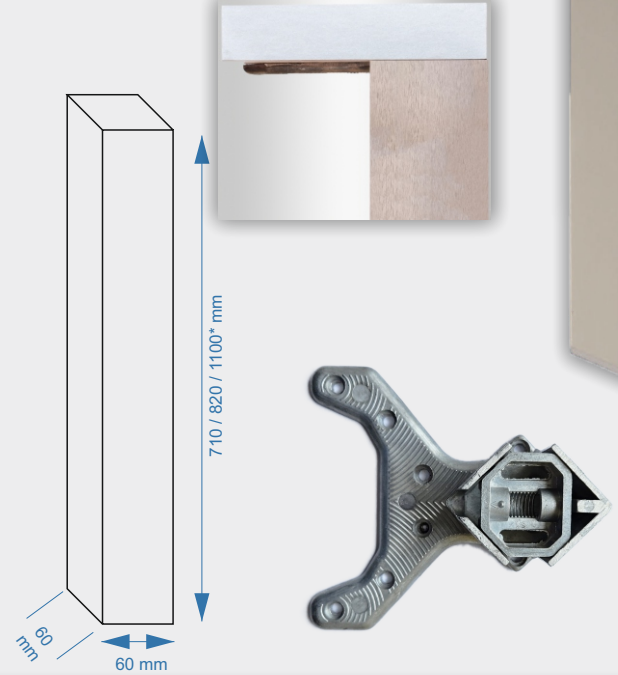

Noga kwadratowa „CORNER” 60x60 mm
Aluminum square „CORNER” leg 60x60 mm

kod code	dł. (mm) ht (mm)
NAKN710	710
NAKN810	810
NAKN1100	1100

1. powłoka / color
2. Anoda / silver
   - Inox / inox

1. pakowane / packed
2. 4 sztuki
     4 pieces