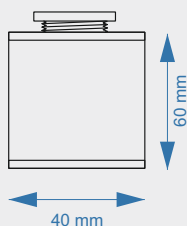

pakowane / packed