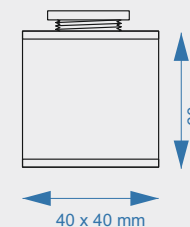

pakowane / packed