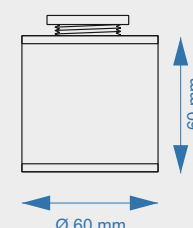

pakowane / packed

40 sztuk
40 pieces